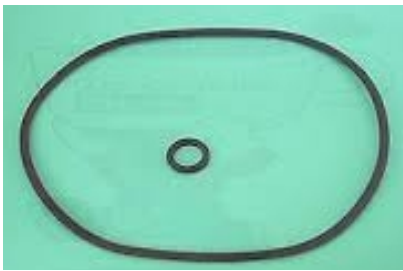

**8. CALOTTA SUPERIORE
CALDAIA**

16,90€ + IVA

**9. GUARNIZIONE
SILICONE**

0,75€ + IVA